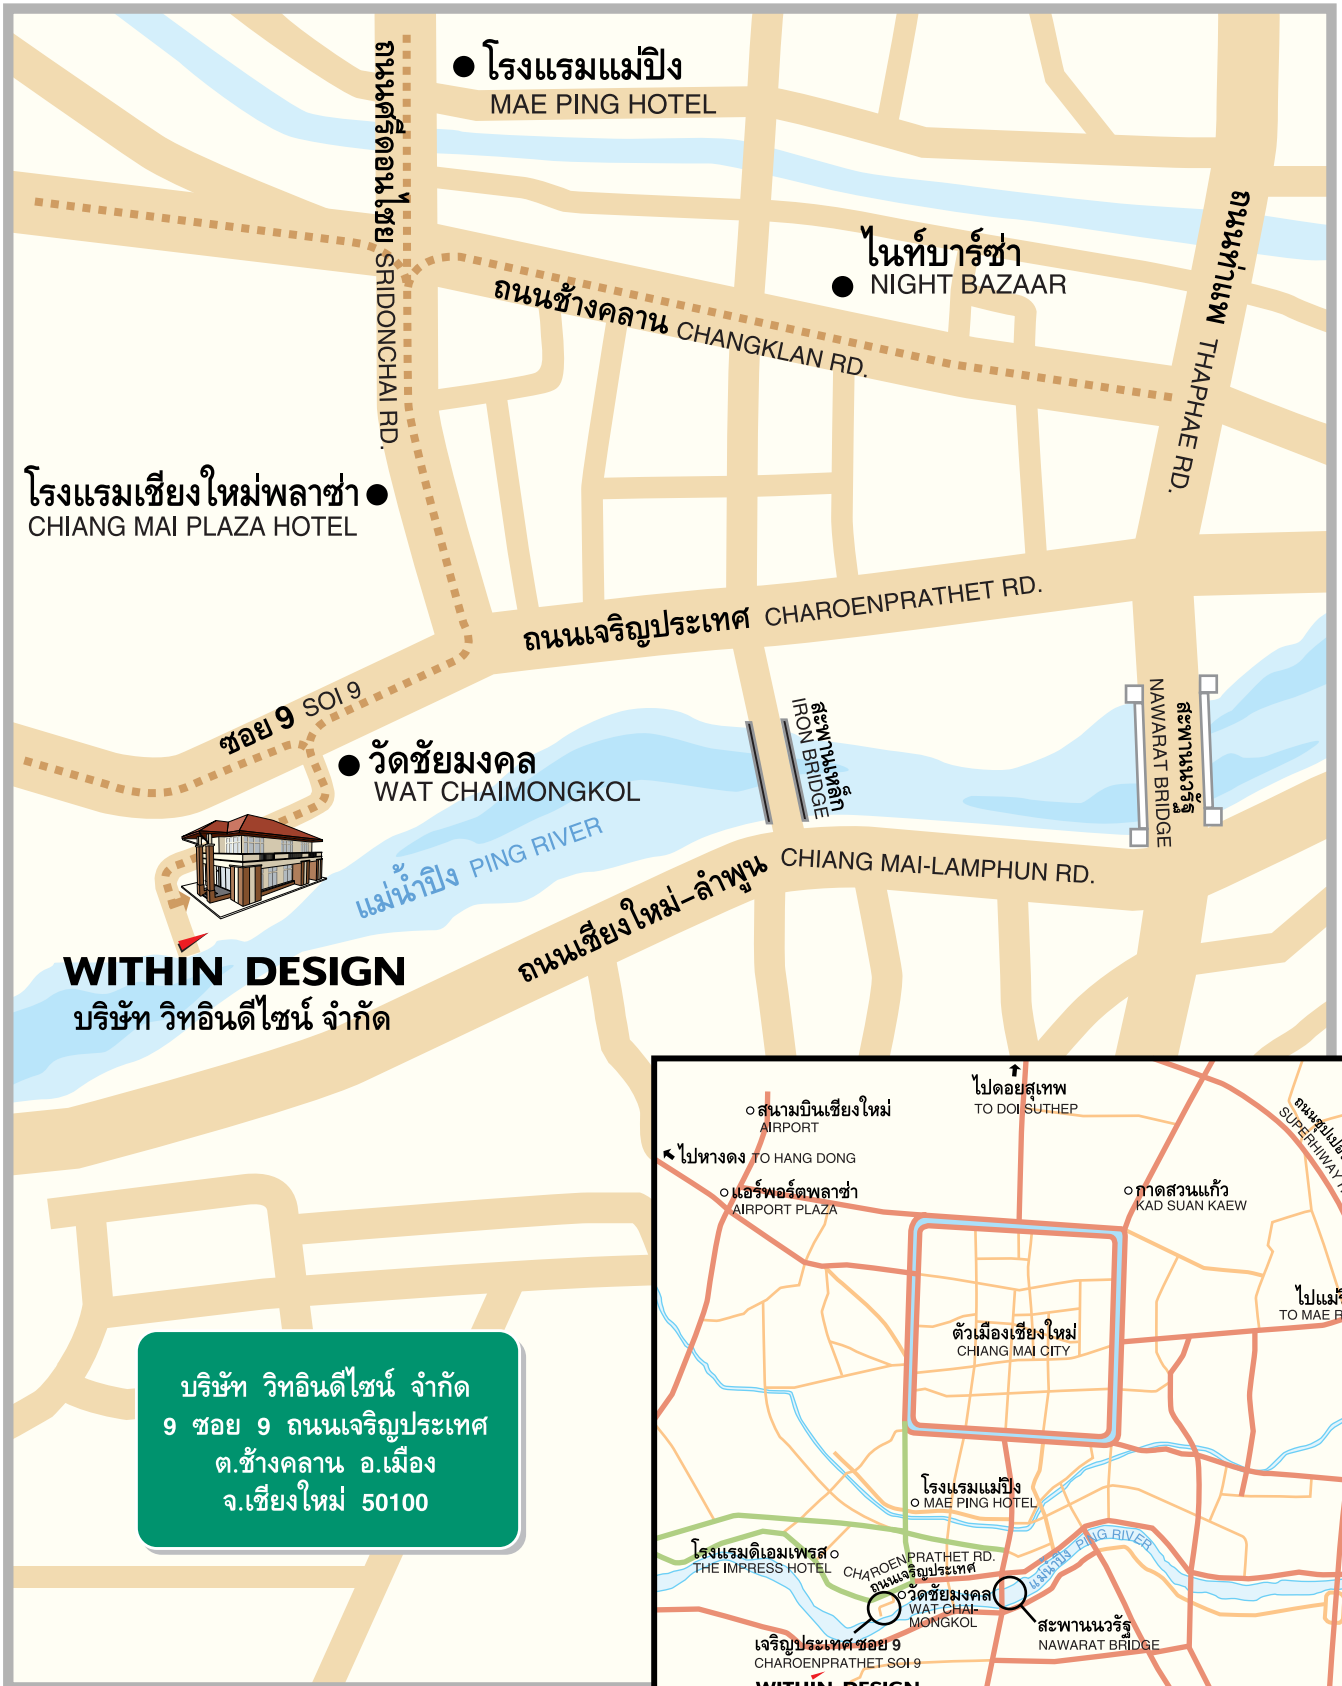

แผนที่ บริษัท วิทอินดีไซน์ จำกัด  
**WITHIN DESIGN MAP**

**WITHIN DESIGN Co., Ltd.**  
 9 Charoenprathet Rd., Soi 9, A.Muang, Chiang Mai 50100, Thailand.  
 Tel: +66 (0) 5327 2111 Fax: +66 (0) 5327 2666  
 E-mail: within@within.co.th www.within.co.th